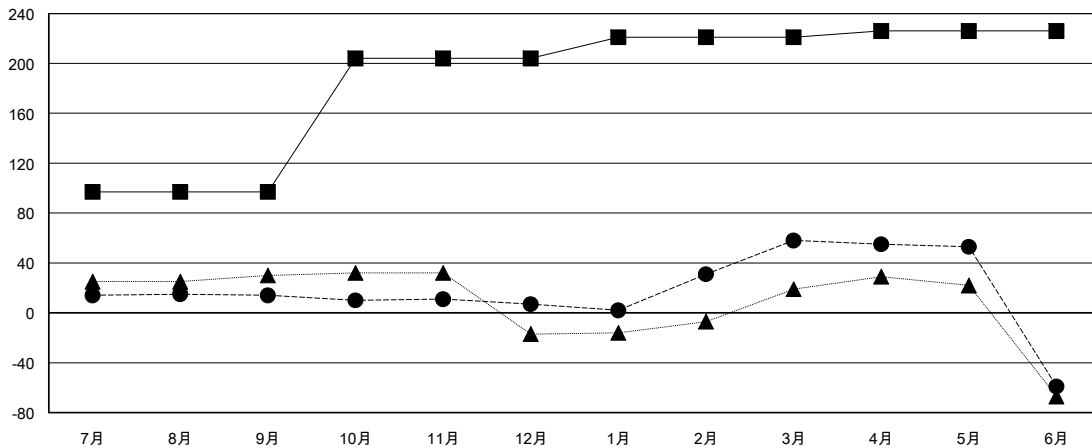

MONTHLY MEMBERSHIP PROGRESS REPORT

District 334 E

Results as of: 06/30/2018

GMT: MASAYOSHI MARUYAMA, YASUHISA NAKAMURA

地域 JAPAN

GMT会則地域

クラブ			
結果: 2017-2018			
四半期	新クラブ目標	新クラブ	解散クラブ
7月/8月/9月	0	0	0
10月/11月/12月	1	0	0
1月/2月/3月	0	0	0
4月/5月/6月	0	0	0

名			
結果: 2017-2018			
四半期	会員純増目標	会員増強実績	退会者(転籍を含む) 実際
7月/8月/9月	97	47	29
10月/11月/12月	107	27	33
1月/2月/3月	17	79	26
4月/5月/6月	5	31	147

新クラブ目標及び実績累計

会員目標及び実績累計

解散クラブ: 0	39 CLUBS OF 51 一名以上の新会員を登録	男女別 男性 1,809 (70.31%) 女性 764 (29.69%) 女性%年度目標: 10%
退会者 物故会員 27 クラブ解散 0 その他 208 合計 235	会員累計データを見るには、ここをクリック	世帯主/家族会員合計 0 国際会費半額の家族会員 0